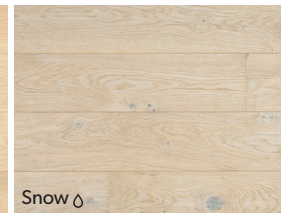

Kolekcia 02

Matný UV-olej
Jemné farby
Ľahké kartáčovanie,
morenie
Triedenie Select,
Rustic Light
a Rustic Nature
Voľba Aged a Scratched