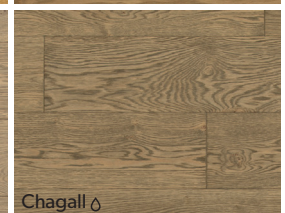

Kolekcia 03

Matný lak 8 vrstiev
Vintage vzhľad
Reaktívne moridlá
Ľahké kartáčovanie
Triedenie Rustic
Light a Rustic Nature