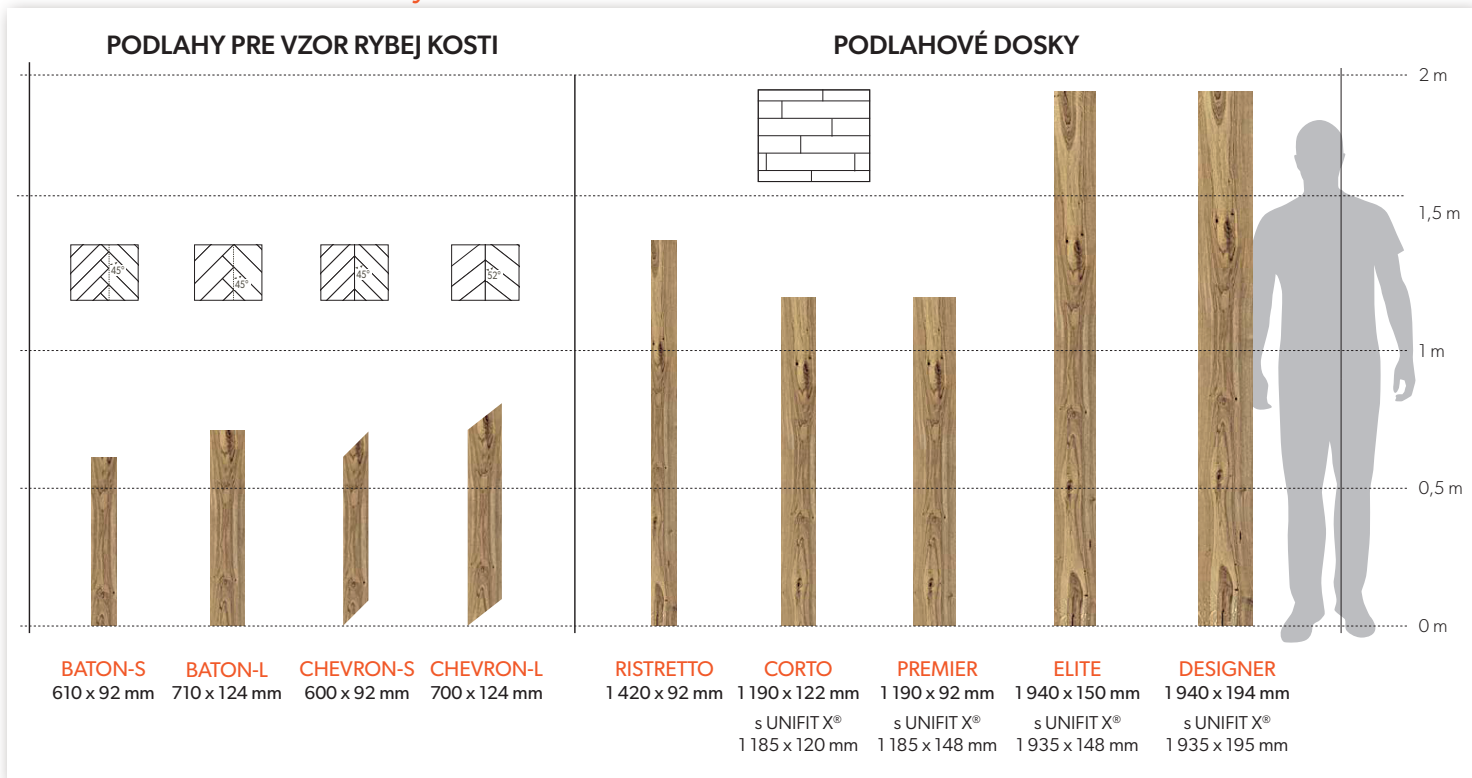

Krok 2: veľkosť lamely

Krok 3: triedenie dreva

SELECT

Výberové triedenie s miernymi farebnými odchýlkami, bez výrazných hrčí. Dostupné iba v kolekciónach 01 a 02.

RUSTIC LIGHT

Vycibrená rustikálna kvalita s niekoľkými hrčami. Dostupné vo všetkých kolekciónach.