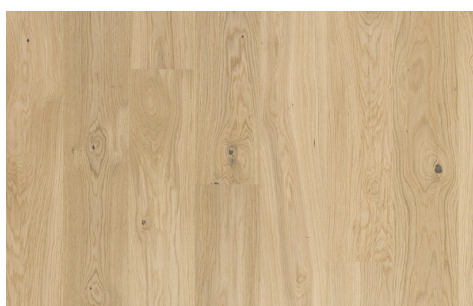

Krok 2: veľkosť lamely

Krok 3: triedenie dreva

SELECT

Výberové triedenie s miernymi farebnými odchýlkami, bez výrazných hrčí. Dostupné iba v kolekciónach 01 a 02.

RUSTIC LIGHT

Vycibrená rustikálna kvalita s niekoľkými hrčami. Dostupné vo všetkých kolekciónach.