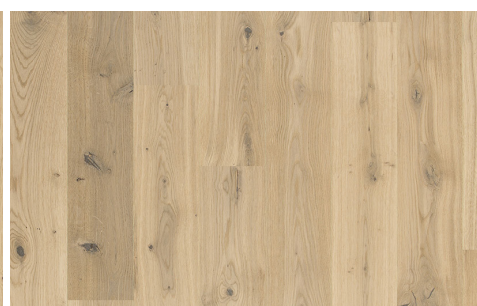

Krok 2: veľkosť lamely

Krok 3: triedenie dreva

SELECT

Výberové triedenie s miernymi farebnými odchýlkami, bez výrazných hrčí. Dostupné iba v kolekciónach 01 a 02.

RUSTIC LIGHT

Vycibrená rustikálna kvalita s niekoľkými hrčami. Dostupné vo všetkých kolekciónach.