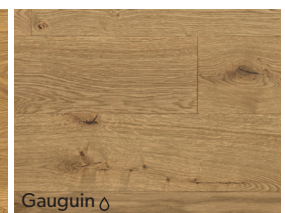

Kolekcia 03

Matný lak 8 vrstiev
Vintage vzhľad
Reaktívne moridlá
Ľahké kartáčovanie
Triedenie Rustic
Light a Rustic Nature