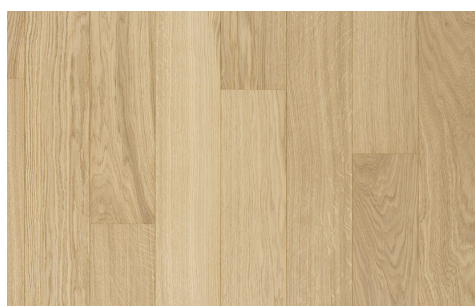

Krok 2: veľkosť lamely

Krok 3: triedenie dreva

SELECT

Výberové triedenie s miernymi farebnými odchýlkami, bez výrazných hrčí. Dostupné iba v kolekciónach 01 a 02.

RUSTIC LIGHT

Vycibrená rustikálna kvalita s niekoľkými hrčami. Dostupné vo všetkých kolekciónach.