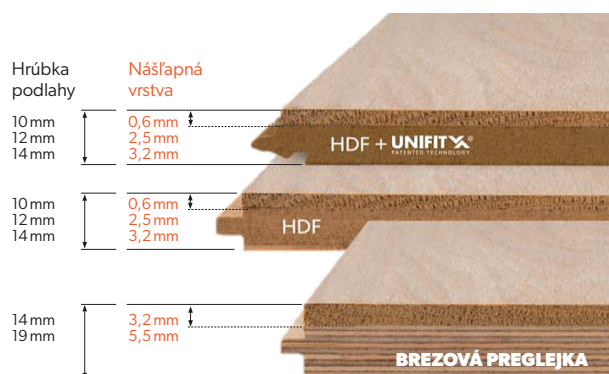

Krok 2: veľkosť lamely

Krok 3: triedenie dreva

SELECT

Výberové triedenie s miernymi farebnými odchýlkami, bez výrazných hrčí. Dostupné iba v kolekciónach 01 a 02.

RUSTIC LIGHT

Vycibrená rustikálna kvalita s niekoľkými hrčami. Dostupné vo všetkých kolekciónach.

AGED

Zostarenie. Hrany dosiek prešli procesom zostarenia dlátom. Týmto spôsobom sa zdá, že drevo obstálo v skúške času. Proces sa vykonáva výhradne ručne. Dostupné iba v kolekciónach 02, 04 a 05.

Krok 5: konštrukcie lamiel

Jadro: HDF alebo brezová preglejka

Nášľapná vrstva: 0,6 mm; 2,5 mm; 3,2 mm; 5,5 mm

Spoj: Unifit X® alebo pero a drážka

KOMBINÁCIA LAKOVANEJ A OLEJOVANEJ PODLAHY V JEDNEJ FARBE

Cabbani umožňuje v interiéri kombinovať lakované aj olejované podlahy. Dekory, ktoré odporúčame kombinovať, sú si veľmi podobné, môžu sa líšiť farebným tónom a leskom.